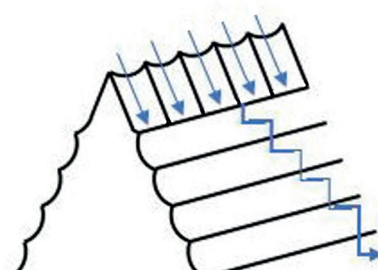

Resumen de aplicaciones

		Raspado	Raspado y pulido			Afilado	
		ECO Special	Xtrem	WSP	PRO	R	Plus
Ventajas	Reducción del cabello de ángel (polvo)		✓	✓	✓	✓✓	✓✓✓
	Aumento de la vida útil de la troqueladora		✓	✓✓	✓✓✓		
	Reducción de la presión de la troqueladora		✓			✓✓	✓✓✓
	Nivel de precios	✓	✓✓	✓✓	✓✓✓	✓✓	✓✓✓
	Antiadherente					✓	✓✓
Papel y cartón	Cartón / Cartón ondulado	✓	✓	✓	✓	✓	✓
	Cartones recubiertos		✓	✓	✓	✓	✓
	Caja de cigarrillos de serie pequeña	✓	✓	✓			
	Cajas de cigarrillos recubiertas		✓	✓	✓	✓	✓
	Tarjetas de felicitación					✓	✓
	Cartón ondulado	✓	✓	✓	✓	✓	✓
Plástico	PE / PVC / PP					✓	✓
	PET					✓	✓
	Conformado al vacío					✓	
Electrónica	Material recubierto		✓			✓	
	Etiquetas (papel y plástico)					✓	
	Película protectora					✓	✓
	Sellos		✓			✓	

Imágenes microscópicas y diagramas de los filos de corte

Raspado

Raspado y pulido

Afilado